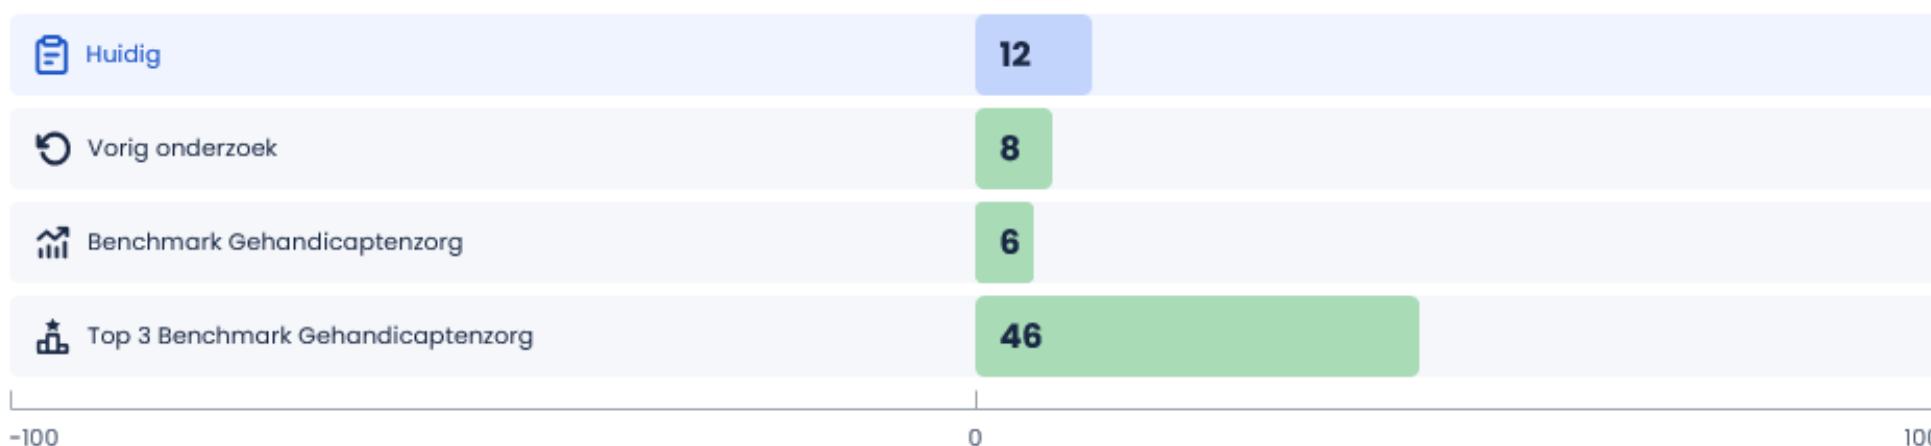

De eNPS laat zien in welke mate de medewerkers de organisatie zouden aanbevelen als goede werkgever.

Hoe waarschijnlijk is het dat je PSW als werkgever zou aanbevelen bij anderen? 0 1 2 3 4 5 6 7 8 9 10